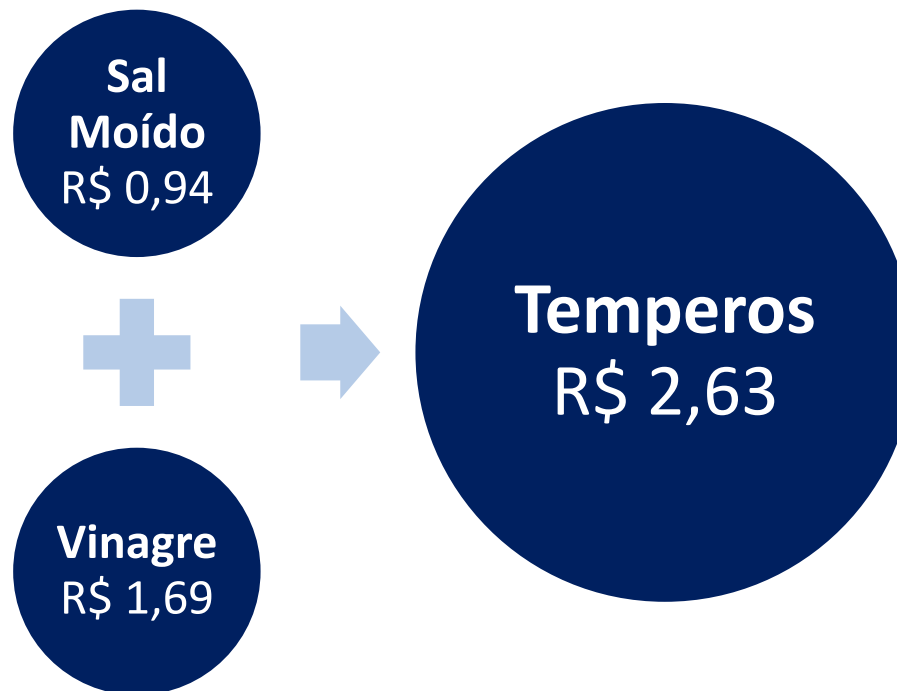

TEMPEROS

Produtos	QTD.	Média	Menor	Maior	Variação	Variação	Menor Preço	Maior Preço
					em %	em reais		
Sal Moído	1/2Kg	0,94	0,49	1,89	285,71%	1,40	Supermercado O Cestão	Hiper TodoDia
Vinagre (Álcool)	500 ml	1,69	1,15	3,29	186,09%	2,14	Assaí	Multi Varejo Supermercado
Total		2,63	1,64	5,18	-	-