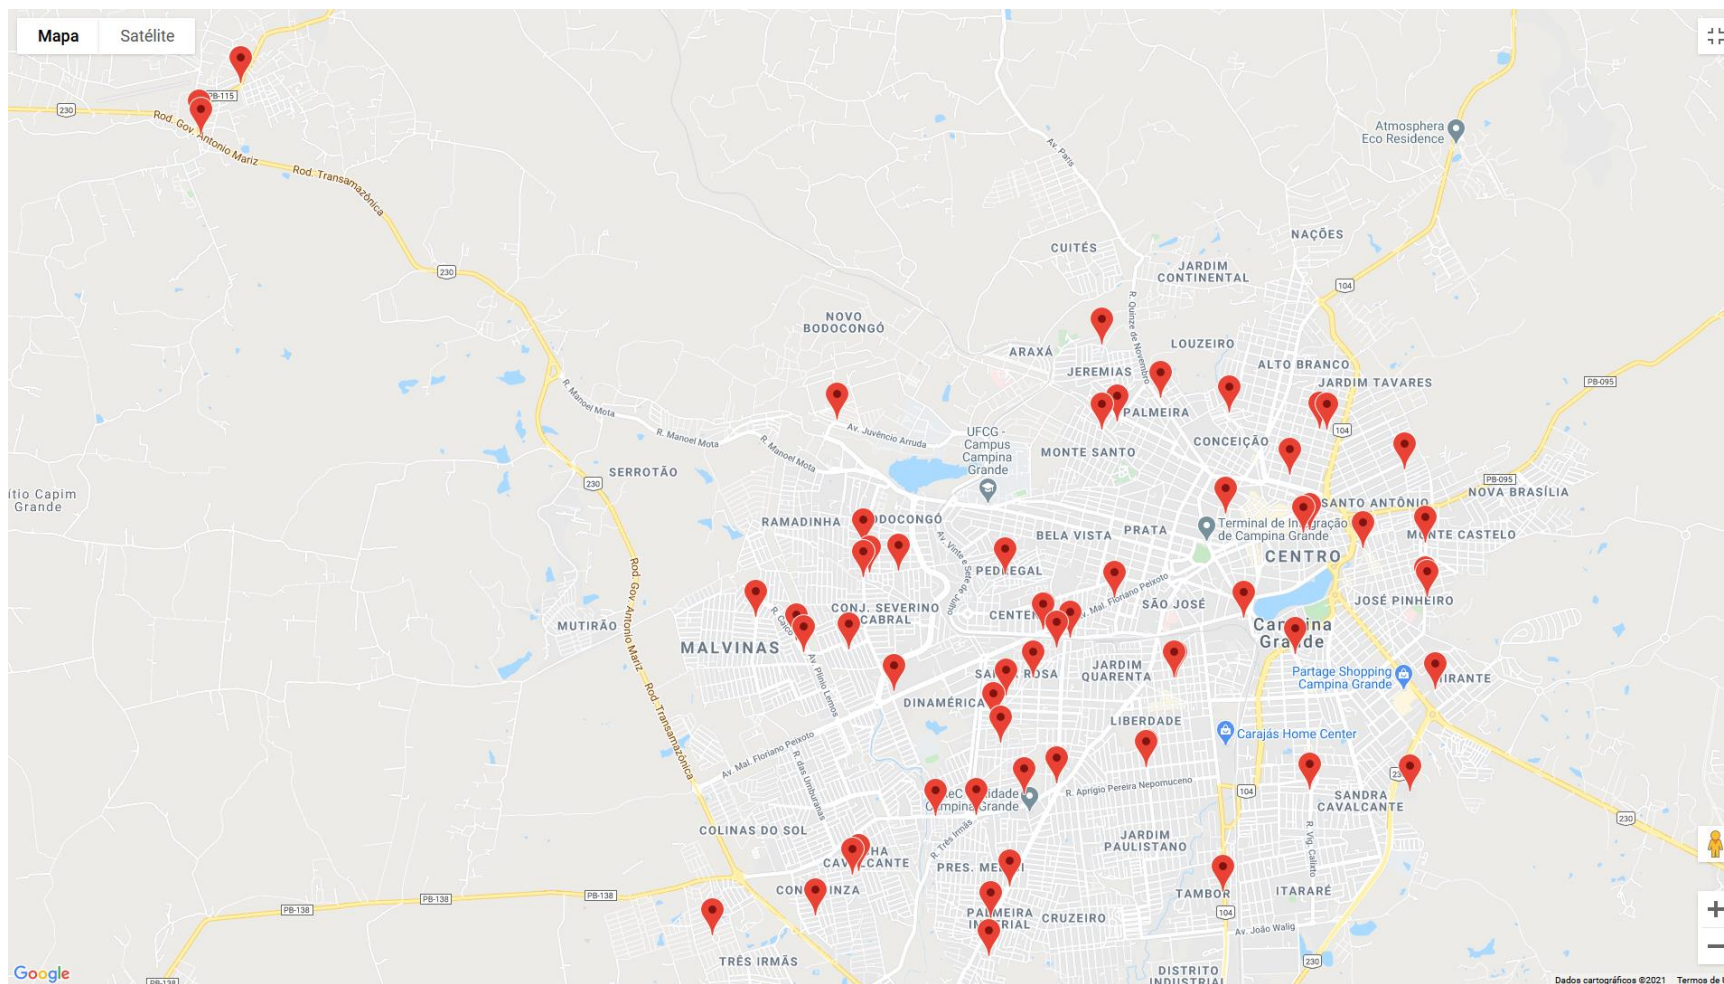

ANEXOS

DISTRIBUIÇÃO GEOGRÁFICA DOS SUPERMERCADOS DA PESQUISA

ENDEREÇOS DOS ESTABELECIMENTOS VISITADOS

Supermercados	Endereço
Assaí	Av: Assis Chateaubriand, s/n - Liberdade
Atacadão	Av: Manoel Tavares, s/n - Jardim Tavares
Big Bompreço	Av: Almeida Barreto, s/n - Açude Velho
BL Atacado	Janúncio Ferreira, s/n - Centro
Bomquesó	Rua: Odon Bezerra, 455 - Liberdade
Casa do Charque	Rua: Dr Antônio Sá, s/n - Feira Central
Compre Bem Supermercado	Rua das Umburanas, 707 - Malvinas
Diego Supermercado	Rua: Breno Moreira dias, 190- Três Irmãs
Extra Hiper	Av: Severino Bezerra Cabral, 1339 - Mirante
Hiper TodoDia	Av: Almirante Barroso, s/n - Santa Cruz
Maia Supermercado	Rua: João XXIII, 649 - Liberdade
Maxxi Atacado	Av. Floriano Peixoto, 3150 - Dinamérica
Mercadinho Bodega Vip	Rua: Manoel David de Arruda, 388 - Santo Antônio
Mercadinho Bom Lucro	Rua: Otávio Batista Cabral, 353 - Rocha Cavalcante
Mercadinho Brasileiro	Rua: Franklin Araújo, 1036 - Alto Branco
Mercadinho do Zezinho	Rua: Pedro da Costa Agra, 463 - José Pinheiro
Mercadinho e Açougue Dois Irmãos	Av: Juscelino Kubitschek, 2260 - Cruzeiro
Mercadinho Família Feliz	Rua: Pedro da Costa Agra, 372 - José Pinheiro
Mercadinho Joanes	Av: Floriano Peixoto, 1800 - Centenário
Mercadinho Limeira	Rua: Santa Luzia, 112 - Pedregal
Mercadinho Luna	Av: Vigário Calixto, 426 - Catolé
Mercadinho Magnus	Rua: Monteiro Lobato, 522 - Alto Branco