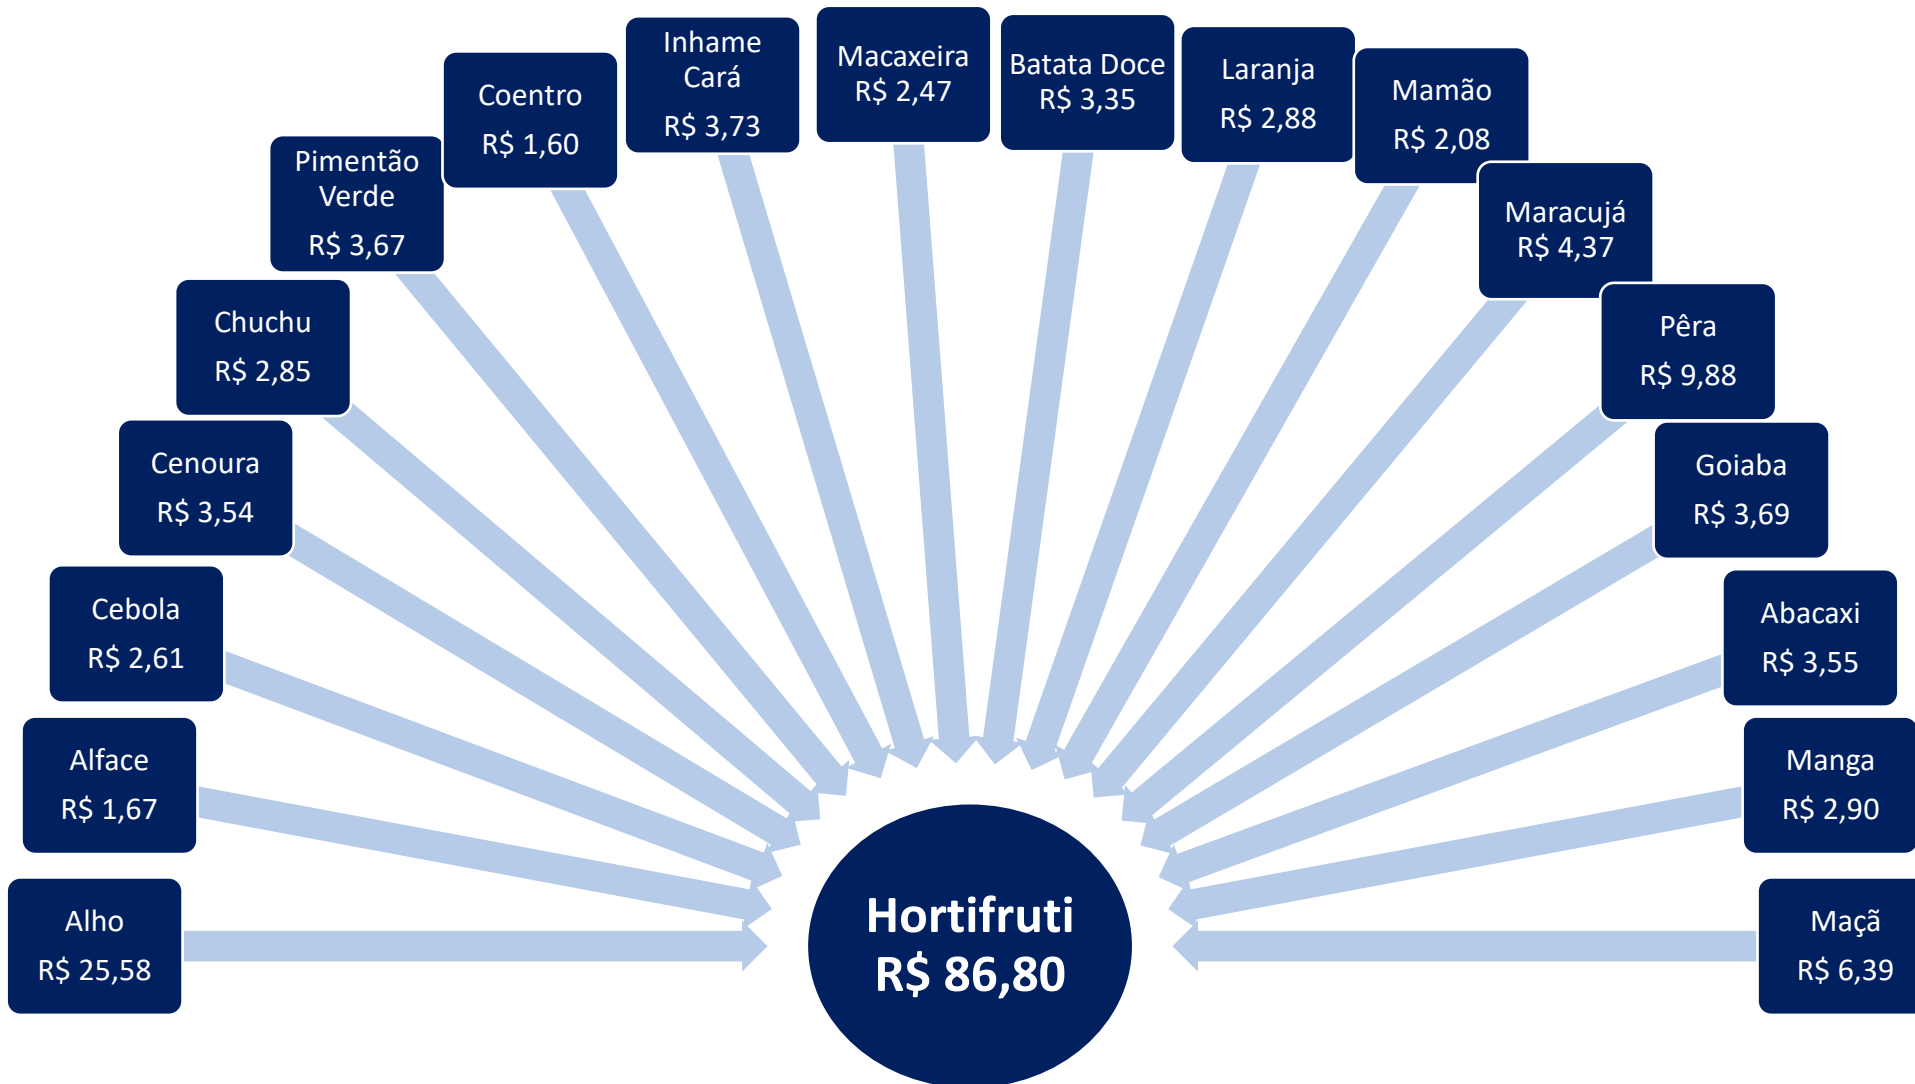

HORTIFRUTI