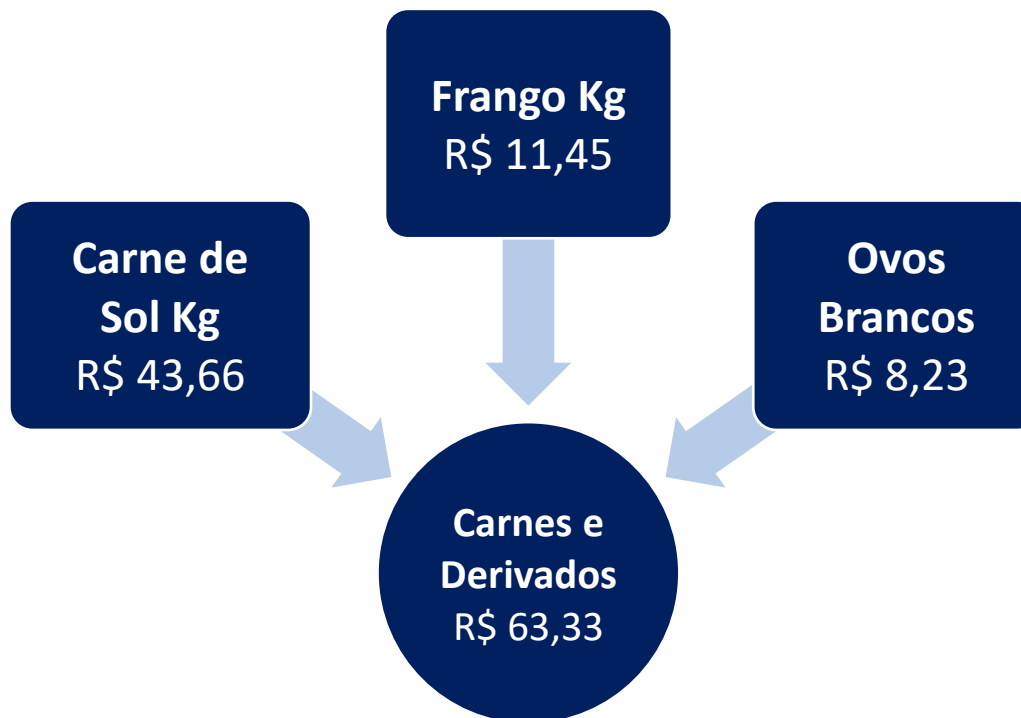

CARNES E DERIVADOS

Produtos	QTD.	Média	Menor	Maior	Variação em %	Variação em reais	Menor Preço	Maior Preço
Carne de Sol	1,0 Kg	43,66	33,99	59,99	76,49%	26,00	Supermercado Estrela	Big Bompreço
Frango	1,0 Kg	11,45	7,49	14,99	100,13%	7,50	Bomquesó	Mercadinho Luna
Ovos Brancos	12 Unidades	8,23	5,99	8,99	50,08%	3,00	Supermercado o Baratão	Mercadinho Bodega Vip
Total		63,33	47,47	83,97	-	-	-	-