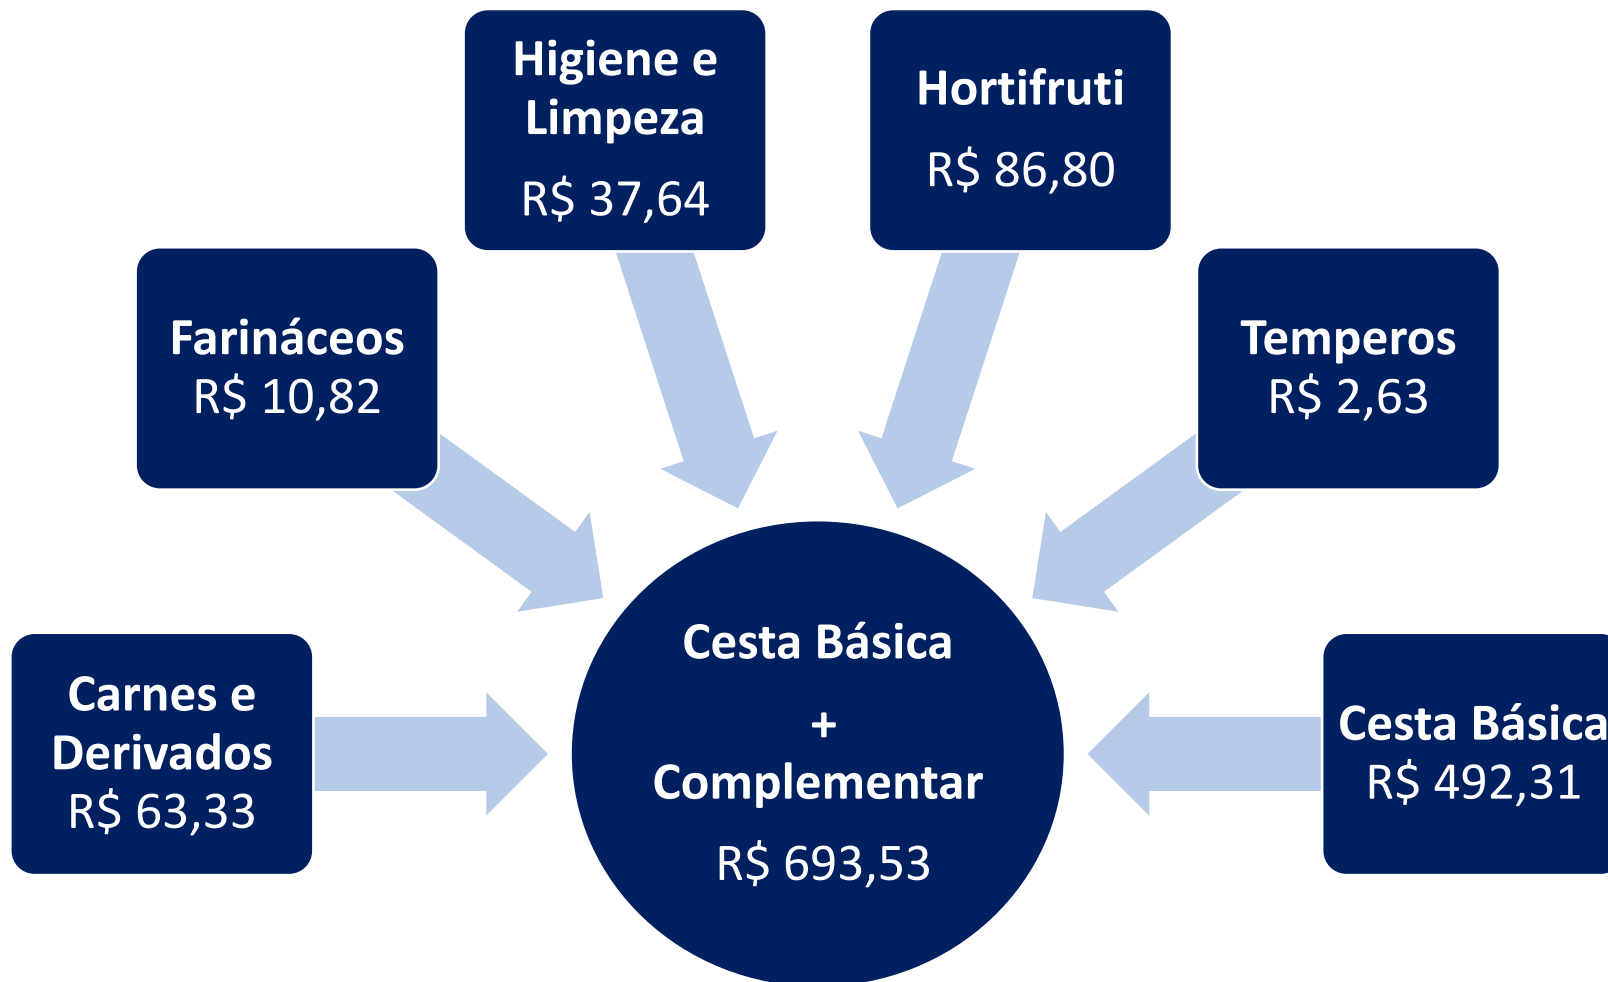

CESTA BÁSICA MAIS A CESTA BÁSICA COMPLEMENTAR