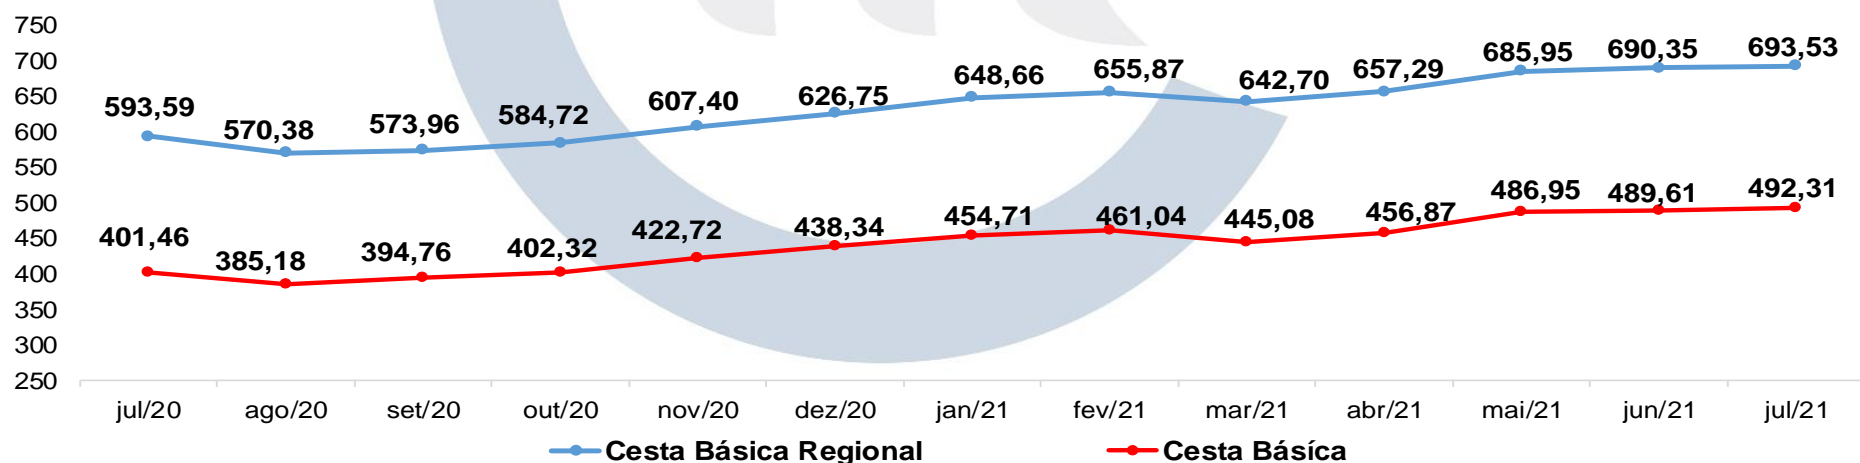

No gráfico a seguir, é possível perceber que a Cesta Básica Regional após agosto iniciou uma série de aumentos até decrescer em março e voltar a subir até o presente mês. No mês de julho de 2020 para agosto de 2020 a redução foi -3,9%. De agosto para setembro o valor começou a aumentar, onde o aumento foi de 0,6%, de setembro para outubro o aumento foi de 1,9%, de outubro para novembro foi de 5,1%, já de novembro para dezembro o aumento foi de 3,2%, de dezembro de 2020 para janeiro de 2021 o aumento foi de 3,5%, de janeiro para fevereiro de 2021 o aumento foi de 1,1%, de fevereiro de 2021 para março de 2021 diminuiu 2%, de março de 2021 para abril de 2021 o aumento foi de 2,27%, de abril para maio o aumento foi de 4,36%, de maio para junho o aumento foi de 0,6%, por fim de junho para julho, aumentou 0,5%, diferença essa equivalente a R$ 3,18. A Cesta Básica Alimentar de julho de 2020 para agosto de 2020 houve redução de R$ 16,29 e de agosto para setembro aumentou R$ 9,58, de setembro para outubro ocorreu um aumento de 1,9%, de outubro para novembro ocorreu um aumento de 3,9%, no mês de dezembro o aumento de R$ 15,62, já em janeiro de 2021 o aumento foi de 3,7%, equivalente a R$ 16,37, no mês de fevereiro o aumento foi de R$ 6,33, em março de 2021 a redução foi de -3,5%, de março para abril de 2021 o aumento foi de 11,79, de abril para maio o aumento foi de 30,08, de maio para junho o aumento foi de R$2,66, por fim a cesta básica alimentar de junho de 2021 para julho de 2021 teve um aumento de 0,5%, equivalente a R$2,70.