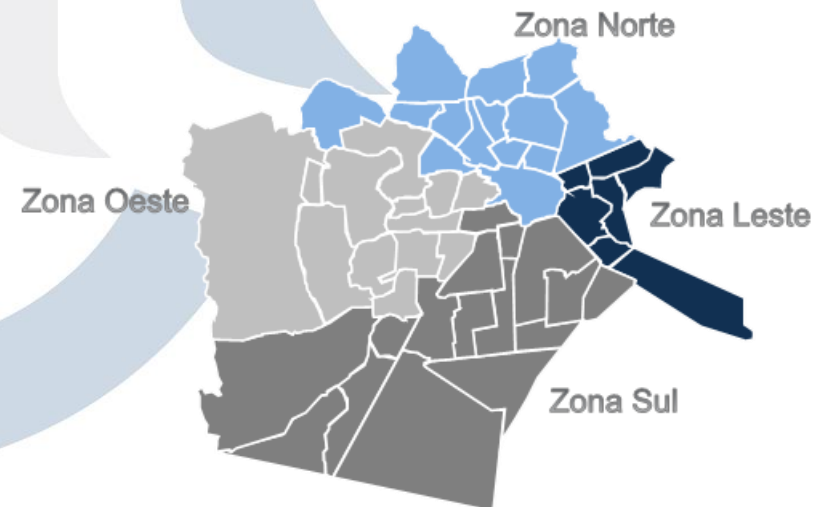

1 – OBJETIVO

O objetivo da pesquisa consiste em demonstrar por meio de uma pesquisa quantitativa de caráter descritivo a oscilação dos preços referente à cesta básica do mês de julho de 2021.

2 – METODOLOGIA

Trata-se de uma pesquisa quantitativa, por amostragem, realizada por meio de coletas presenciais com a aplicação de questionário estruturado junto a uma amostra representativa da população em estudo.

2.1 – UNIVERSO

Supermercados de pequeno, médio e grande porte distribuídos entre todas as regiões da cidade de Campina Grande.

2.2 – COBERTURA GEOGRÁFICA

Zonas: Norte, Sul, Leste e Oeste.

Distritos: São José da Mata, Galante.

2.3 – AMOSTRA E PERÍODO DA PESQUISA

Foram realizadas coleta de dados em 60 Supermercados em todas as regiões do município de Campina Grande no período de 04 a 07 de julho de 2021.

A definição dos endereços comerciais para a realização do levantamento de preços foi realizada por meio uma amostra aleatória simples. Na impossibilidade da realização da pesquisa em alguns desses locais a substituição foi realizada por um novo sorteio aleatório pertencente à mesma região.