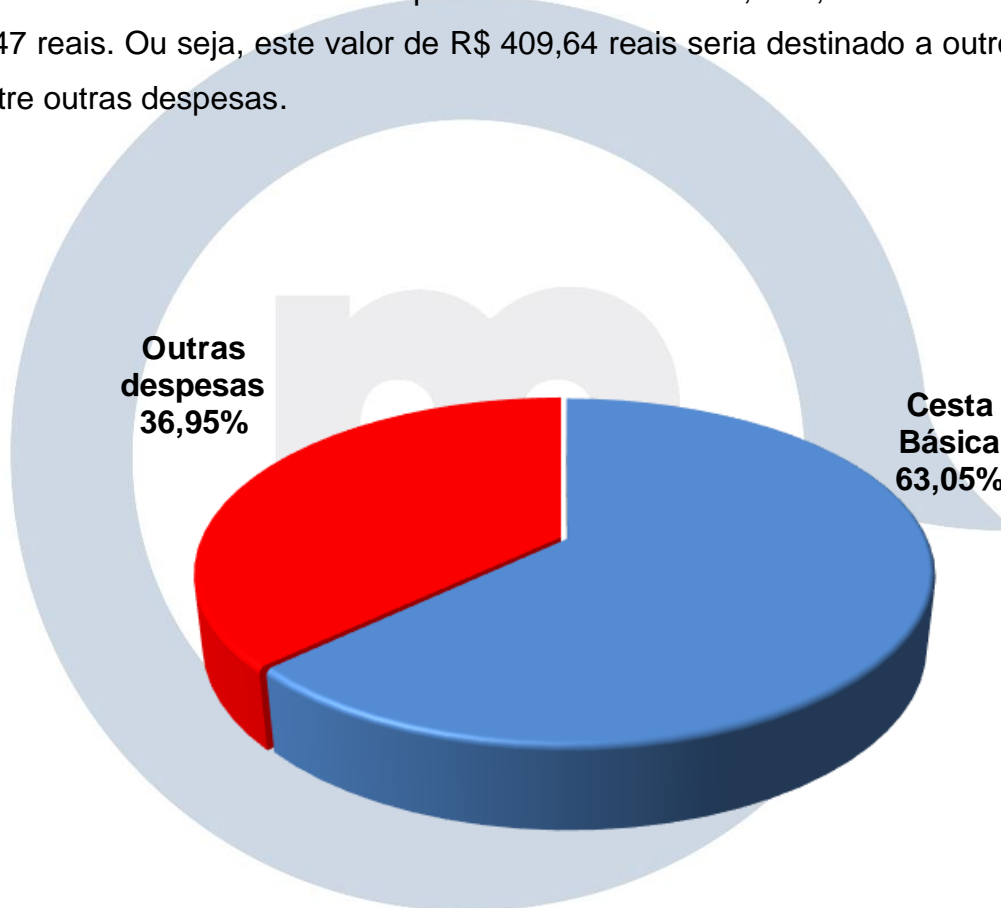

CESTA BÁSICA MAIS A CESTA BÁSICA COMPLEMENTAR

RANK DE SUPERMERCADOS COM MENOR VALOR NA CESTA BÁSICA ALIMENTAR

RANK	Mercado	Preço da CB
1°	Supermercado Provisão	402,78
2°	Multi Varejo Supermercado	434,62
3°	Mercadinho Joanes	442,45
4°	Assaí	443,48
5°	Mercadinho e Açougue Dois Irmãos	443,75
6°	Supermercado Estrela	446,66
7°	Supermercado O Cestão	450,31
8°	Mercadinho Varejão	451,72
9°	Supermercado o Baratão	452,35
10°	Mercadinho Três Irmãs	462,28

*Para os produtos que estavam em falta foi considerado o preço médio do mesmo.

Por fim, temos a participação do salário mínimo no valor médio da cesta básica. O valor médio da Cesta Básica com a complementar do mês de julho de 2021 foi de R\$ 693,53 no período de 04 a 07 de julho de 2021, considerando o rendimento familiar de um salário mínimo (R\$ 1.100,00) o comprometimento do salário foi de aproximadamente de 63,05%, restando cerca de 36,95%, que é equivalente em termos absolutos a R\$ 406,47 reais. Ou seja, este valor de R\$ 409,64 reais seria destinado a outros compromissos tais como água, energia, internet, transporte dentre outras despesas.