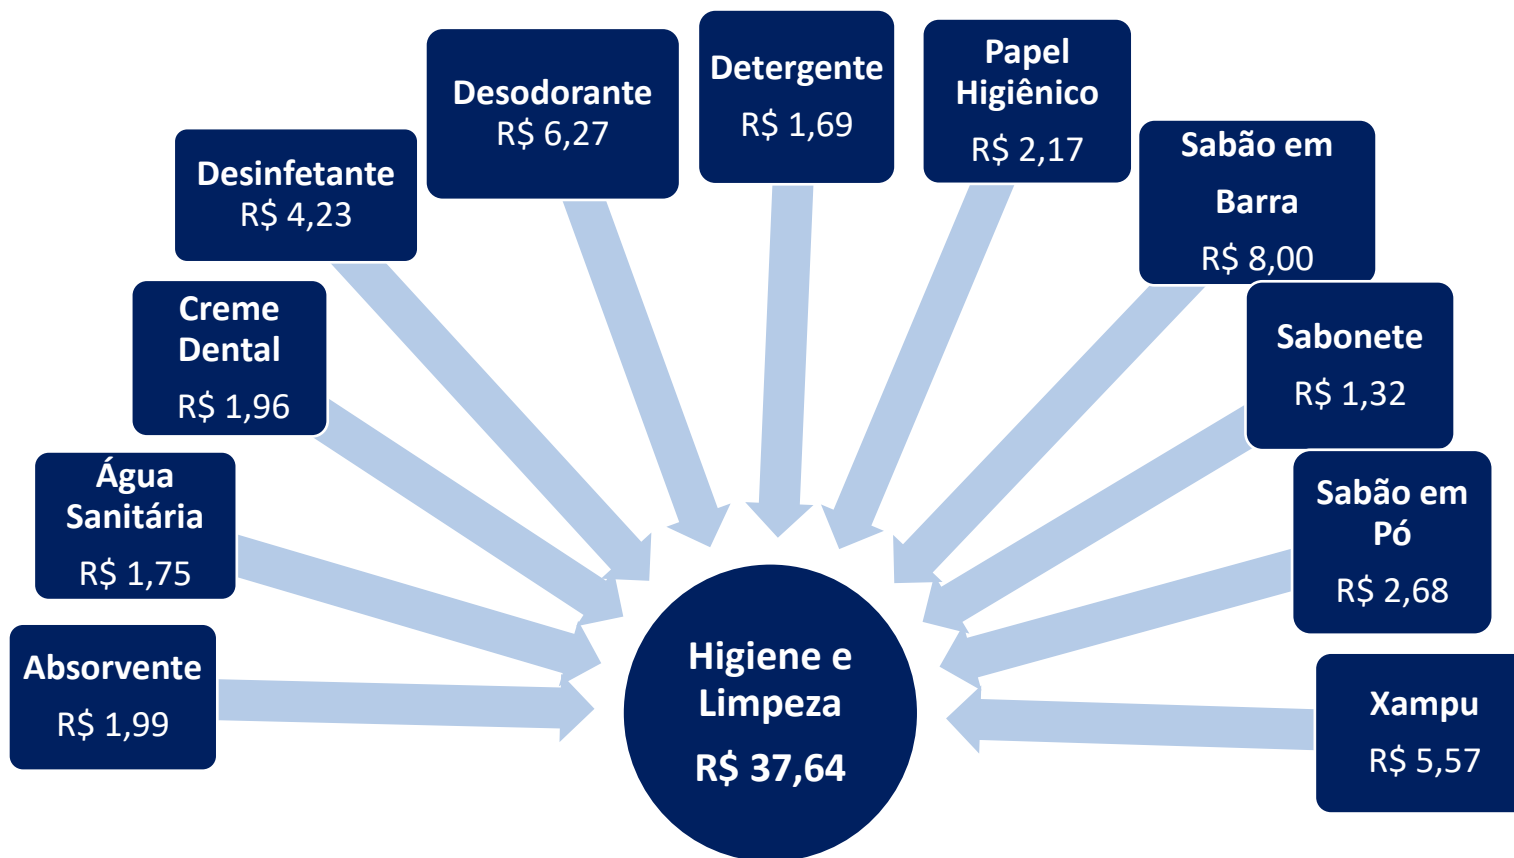

HIGIENE E LIMPEZA